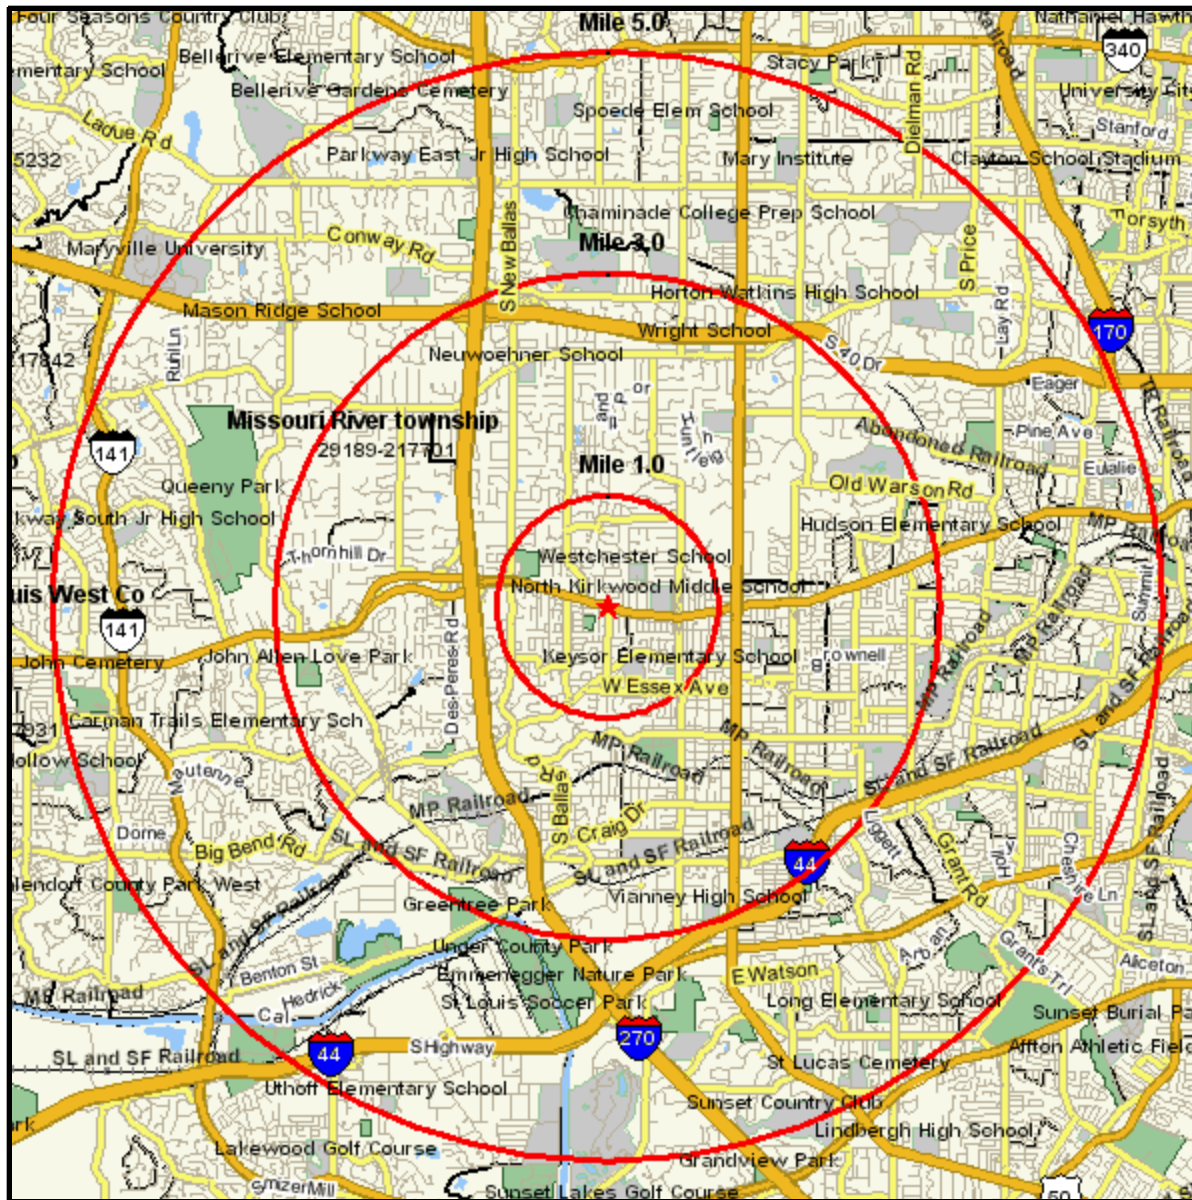

# Area Map

#### Radius Definition:

MANCHESTER RD AT LOCKETT RD	Center Point:	38.600145	-90.427777
DES PERES, MO 63131	Circle/Band:	0.00 -	1.00

#### Radius Definition:

MANCHESTER RD AT LOCKETT RD	Center Point:	38.600145	-90.427777
DES PERES, MO 63131	Circle/Band:	0.00 -	3.00

#### Radius Definition:

MANCHESTER RD AT LOCKETT RD	Center Point:	38.600145	-90.427777
DES PERES, MO 63131	Circle/Band:	0.00 -	5.00